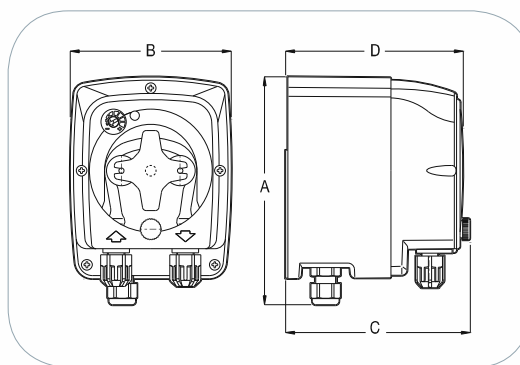

PESO/WEIGHT:

1.1 Kg

QR code

Vai direttamente all'approfondimento
Get more detailed information

<http://aqua.quickkris.com/adsp7000479-tec-2vv-per-r-2tv/>